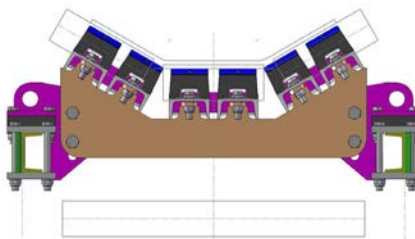

SILLA DE IMPACTO RAMSO-DvB

CATALOGO DE TIPOS

2501mm

1200mm

2501mm

1200mm

1254mm

1400mm

2265 mm

1200 mm

1560 mm

1000 mm

1150 mm

1200 mm

1235 mm

600 mm

Línea del transportador